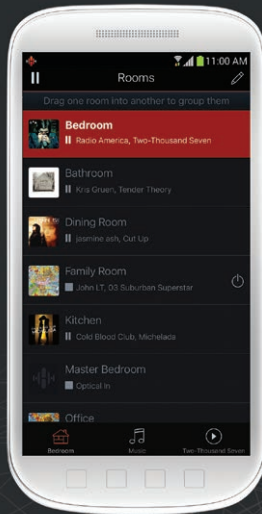

L'APPLICATION HEOS :

UNE INTERFACE SIMPLE ET FACILE D'UTILISATION

Avec HEOS by Denon, vous avez toutes les options possibles clef en main pour écouter votre musique préférée parmi les meilleurs services de streaming en ligne, votre bibliothèque musicale, votre smart device ou bien une clef USB.