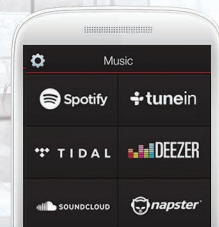

Redonnez à votre téléviseur le son qu'il mérite et profitez pleinement de vos soirées grâce au nouveau système Heos HomeCinema.

PIÈCES MULTIPLES

Chaque pièce dispose de son propre système HEOS

APPLIS & SERVICES DE STREAMING

Téléchargez l'appli HEOS et libérez la musique !

QUALITÉ DU SON

Profitez de l'héritage Denon en matière de son.

CONFIGURATION SIMPLIFIÉE

Une installation rapide pour une écoute immédiate.

BRANCHER

TÉLÉCHARGER
L'APPLICATION

CONNECTER LE
SYSTÈME EN
WIFI

LOVE THE
MUSIC

L'APPLICATION HEOS :

UNE INTERFACE SIMPLE ET FACILE D'UTILISATION

Avec HEOS by Denon, vous avez toutes les options possibles clef en main pour écouter votre musique préférée parmi les meilleurs services de streaming en ligne, votre bibliothèque musicale, votre smart device ou bien une clef USB.

PRINCIPALES FONCTIONNALITÉS :

Le système HEOS HomeCinema vous permet de diffuser de la musique en continu depuis votre ordinateur ou des fichiers locaux à l'aide de l'application HEOS pour iOS, Android™ et Kindle Fire™.