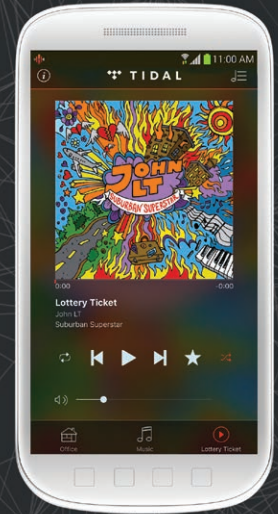

L'APPLICATION HEOS :

UNE INTERFACE SIMPLE ET FACILE D'UTILISATION

Avec HEOS by Denon, vous avez toutes les options possibles clef en main pour écouter votre musique préférée parmi les meilleurs services de streaming en ligne, votre bibliothèque musicale, votre smart device ou bien une clef USB.

PIÈCES : Renommez chaque HEOS en fonction de la pièce dans laquelle il se trouve. Regroupez-les pour diffuser le même morceau partout en même temps. Ou alors, écoutez un morceau différent dans chacune d'entre elles.

A L'ÉCOUTE : Contrôlez instantanément le morceau diffusé dans chaque pièce, affichez la pochette des albums ou consultez la liste des titres en attente. Vous pouvez également créer et enregistrer des listes de lecture.

PRINCIPALES FONCTIONNALITÉS :

Le système HEOS HomeCinema vous permet de diffuser de la musique en continu depuis votre ordinateur ou des fichiers locaux à l'aide de l'application HEOS pour iOS, Android™ et Kindle Fire™.

La barre de son HEOS HomeCinema est équipée de haut-parleurs de graves et d'aigus bi-amplifiés avec traitement DSP avancé, qui fonctionnent en parfaite harmonie avec le caisson de basses sans fil inclus. Deux haut-parleurs de 13 cm offrent des graves profonds et puissants avec une réponse uniforme et une faible déformation grâce au réglage audio DSP de précision.